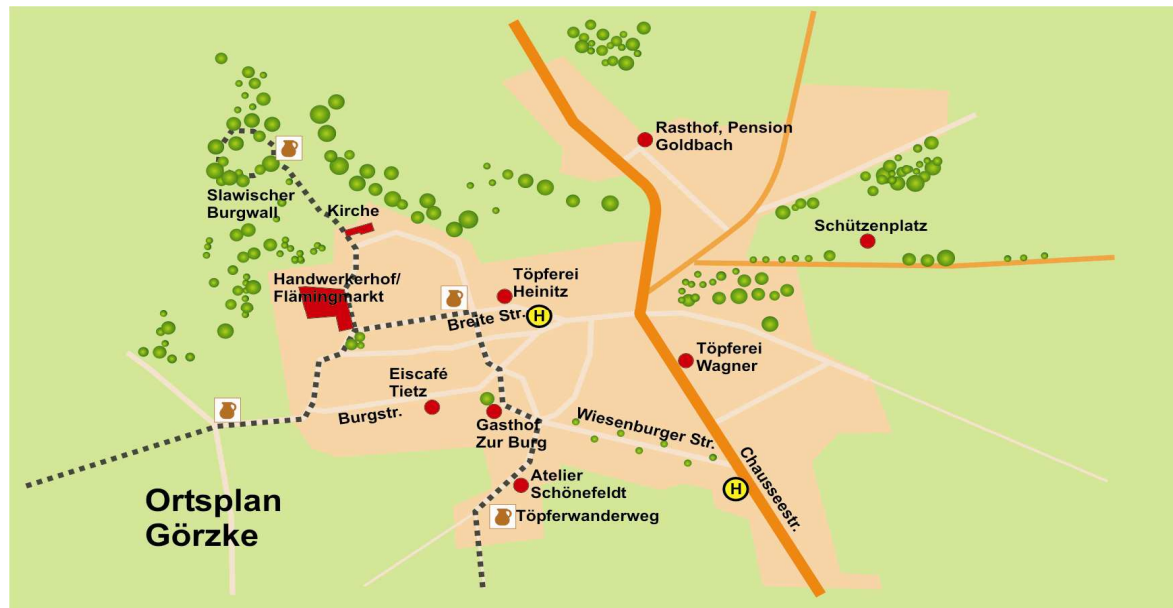

Fahrplan am 8. und 9. September 2012
Shuttle-Bus zum Flämingmarkt nach Görzke

(verkehrt stündlich vom Bahnhof Wiesenburg/Mark) 01:00

Haltestelle	Abf.	Abf.	Abf.	Abf.	Abf.	Abf.	Abf.	Abf.
Wiesenburg, Bahnhof ab	10:15	11:15	12:15	13:15	14:15	15:15	16:15	17:15
Wiesenburg, Schule	10:17	11:17	12:17	13:17	14:17	15:17	16:17	17:17
Neuehütten	10:19	11:19	12:19	13:19	14:19	15:19	16:19	17:19
Görzke, Chausseestraße	10:27	11:27	12:27	13:27	14:27	15:27	16:27	17:27
Görzke, Breite Str./Flämingmarkt an	10:30	11:30	12:30	13:30	14:30	15:30	16:30	17:30
Görzke, Breite Str./Flämingmarkt ab	10:40	11:40	12:40	13:40	14:40	15:40	16:40	17:40
Görzke, Chausseestraße	10:42	11:42	12:42	13:42	14:42	15:42	16:42	17:42
Neuehütten	10:49	11:49	12:49	13:49	14:49	15:49	16:49	17:49
Wiesenburg, Schule	10:52	11:52	12:52	13:52	14:52	15:52	16:52	17:52
Wiesenburg, Bahnhof an	10:55	11:55	12:55	13:55	14:55	15:55	16:55	17:55

Änderungen vorbehalten
Stand 18.07.12

Lokale Aktionsgruppe
Fläming-Havel e. V.
Tel. 033849/901948